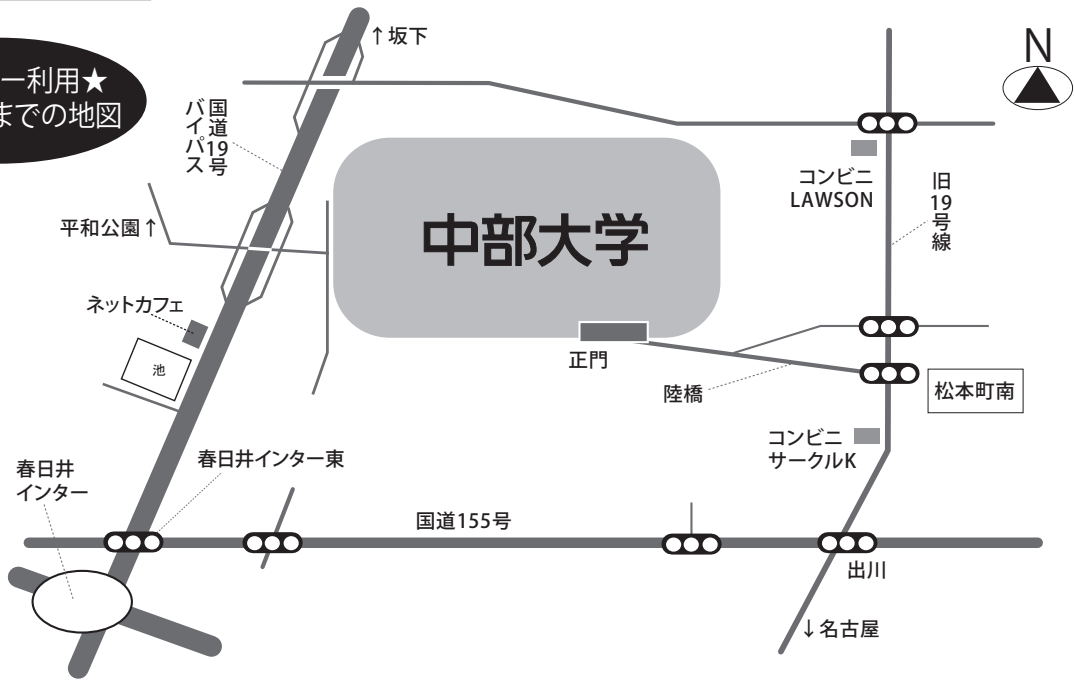

会場のご案内

★マイカー利用★
中部大学までの地図

■マイカーをご利用の場合:

まずは正門へお越しください。駐車場の案内をさせていただきます。
学内は広いので、駐車場によっては集合場所までの移動に10分程度かかる場合もございますので、
時間には余裕をもってお越しください。

■公共交通機関をご利用の場合

JR中央線神領駅下車

北口前・中部大学バスターミナルよりスクールバスで約7分(昇道200円、5分間隔で運行)