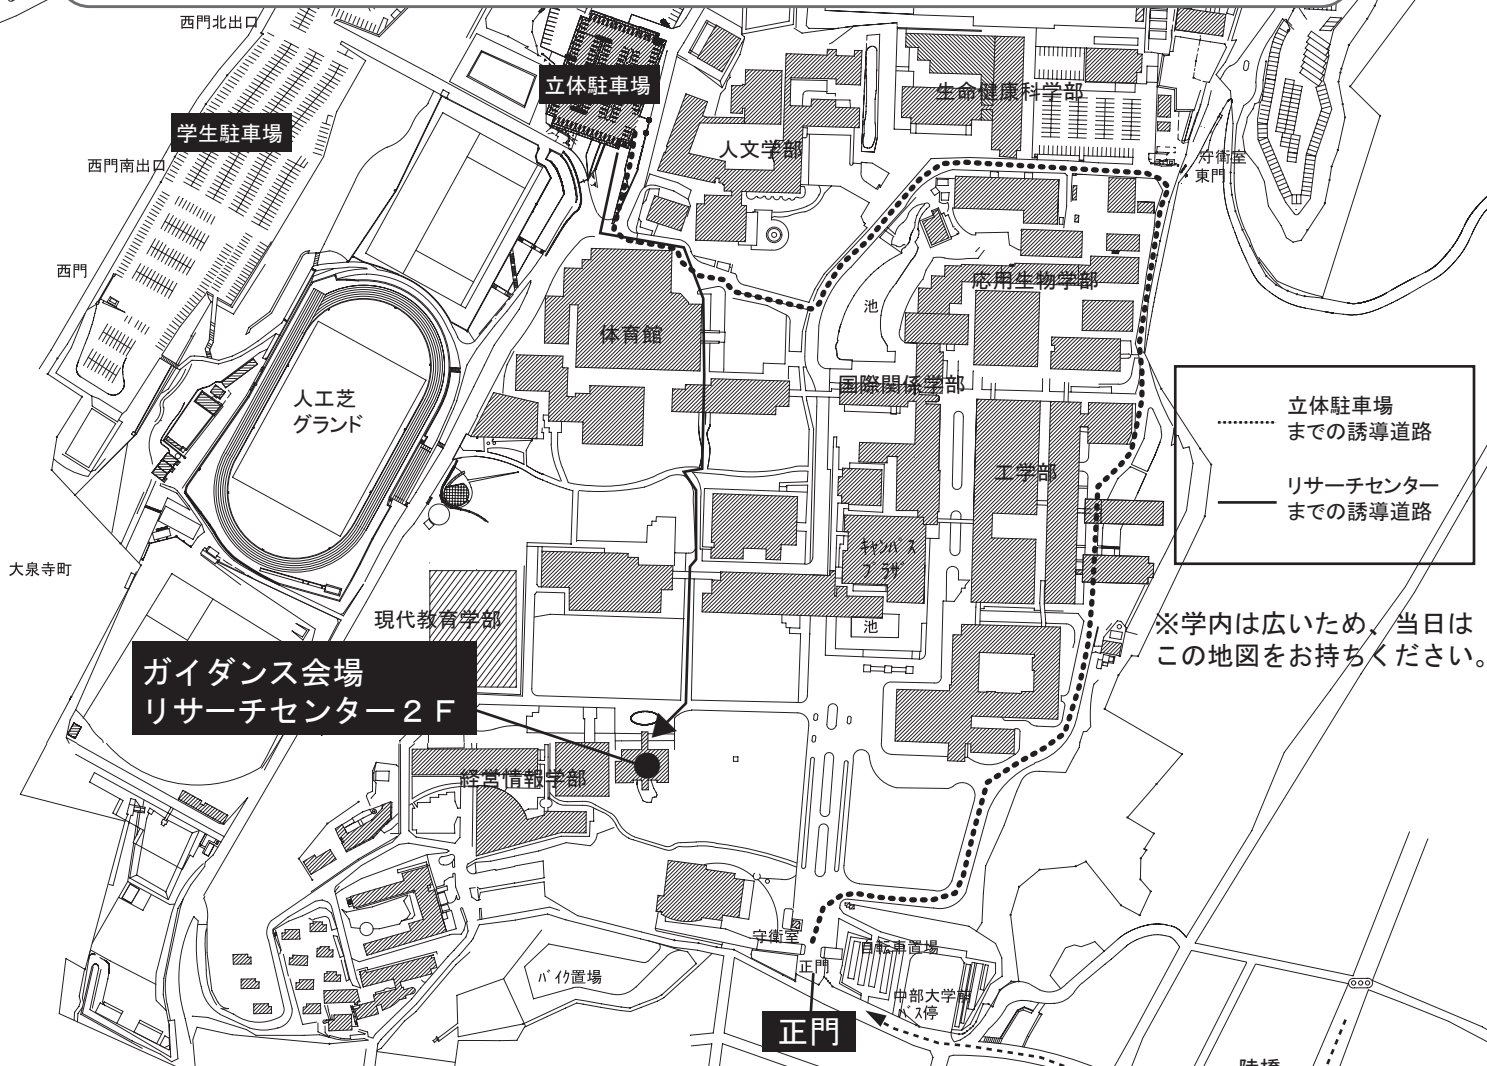

会場のご案内

★マイカー利用★
中部大学までの地図

■マイカーをご利用の場合:

まずは正門へお越しください。駐車場の案内をさせていただきます。
学内は広いので、駐車場によっては集合場所までの移動に10分程度かかる場合もございますので、
時間には余裕をもってお越しください。

■公共交通機関をご利用の場合

JR中央線神領駅下車

北口前・中部大学バスターミナルよりスクールバスで約7分(昇道200円、5分間隔で運行)