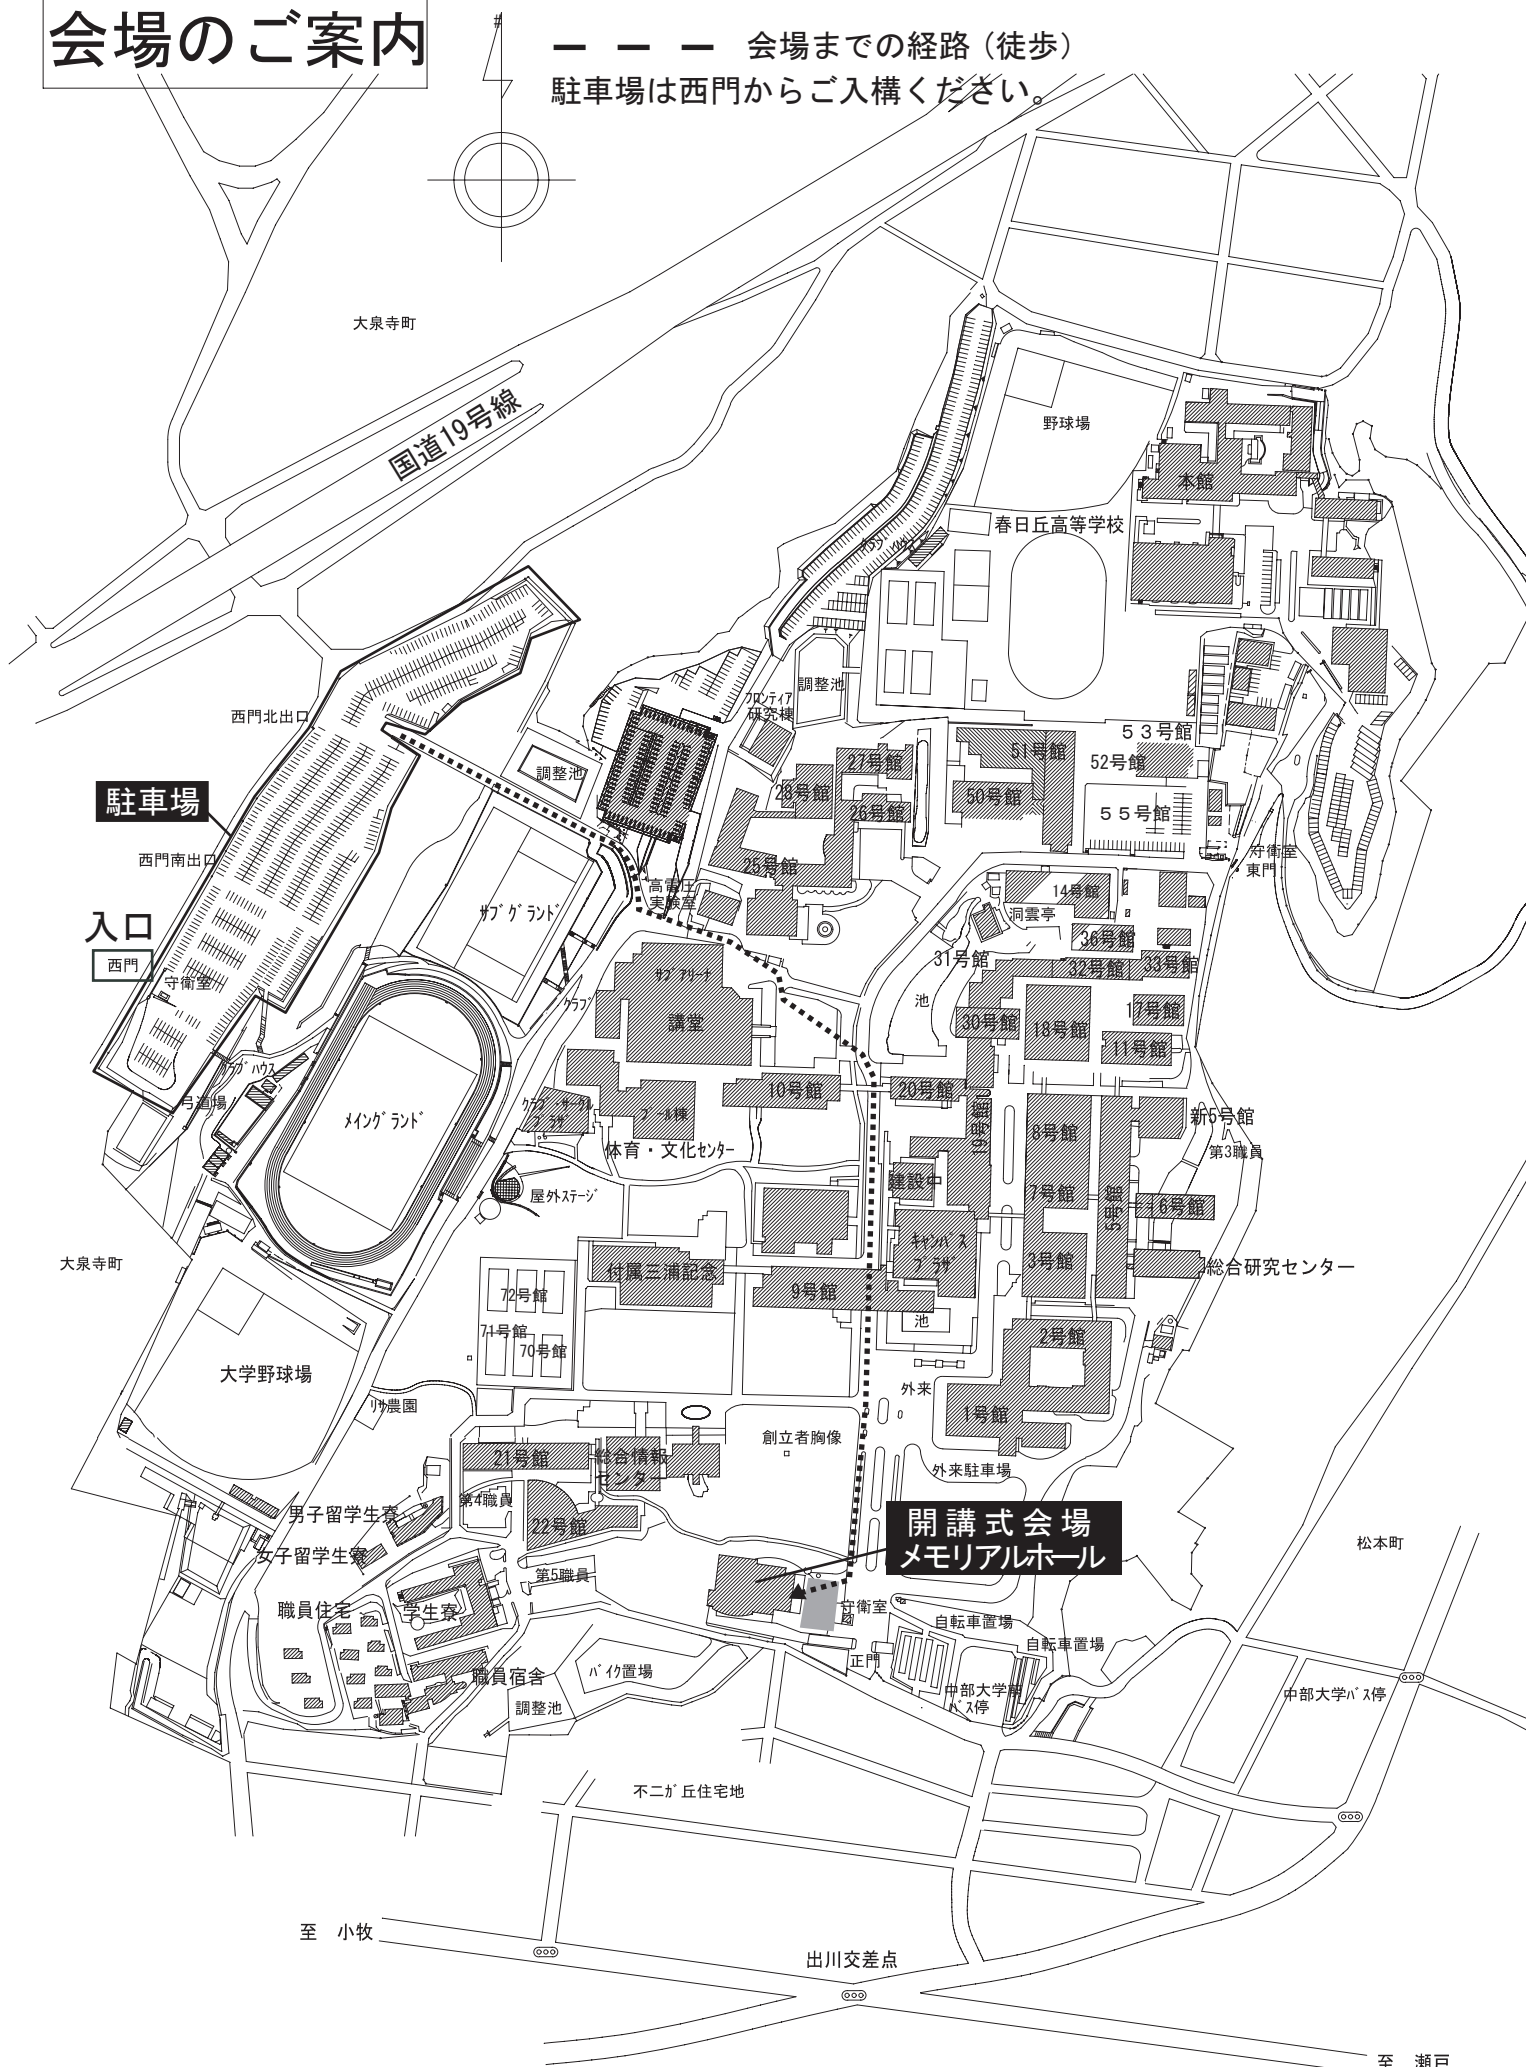

# 会場のご案内

—— 会場までの経路（徒歩）  
駐車場は西門からご入構ください。

至 小牧

出川交差点

至 瀬戸