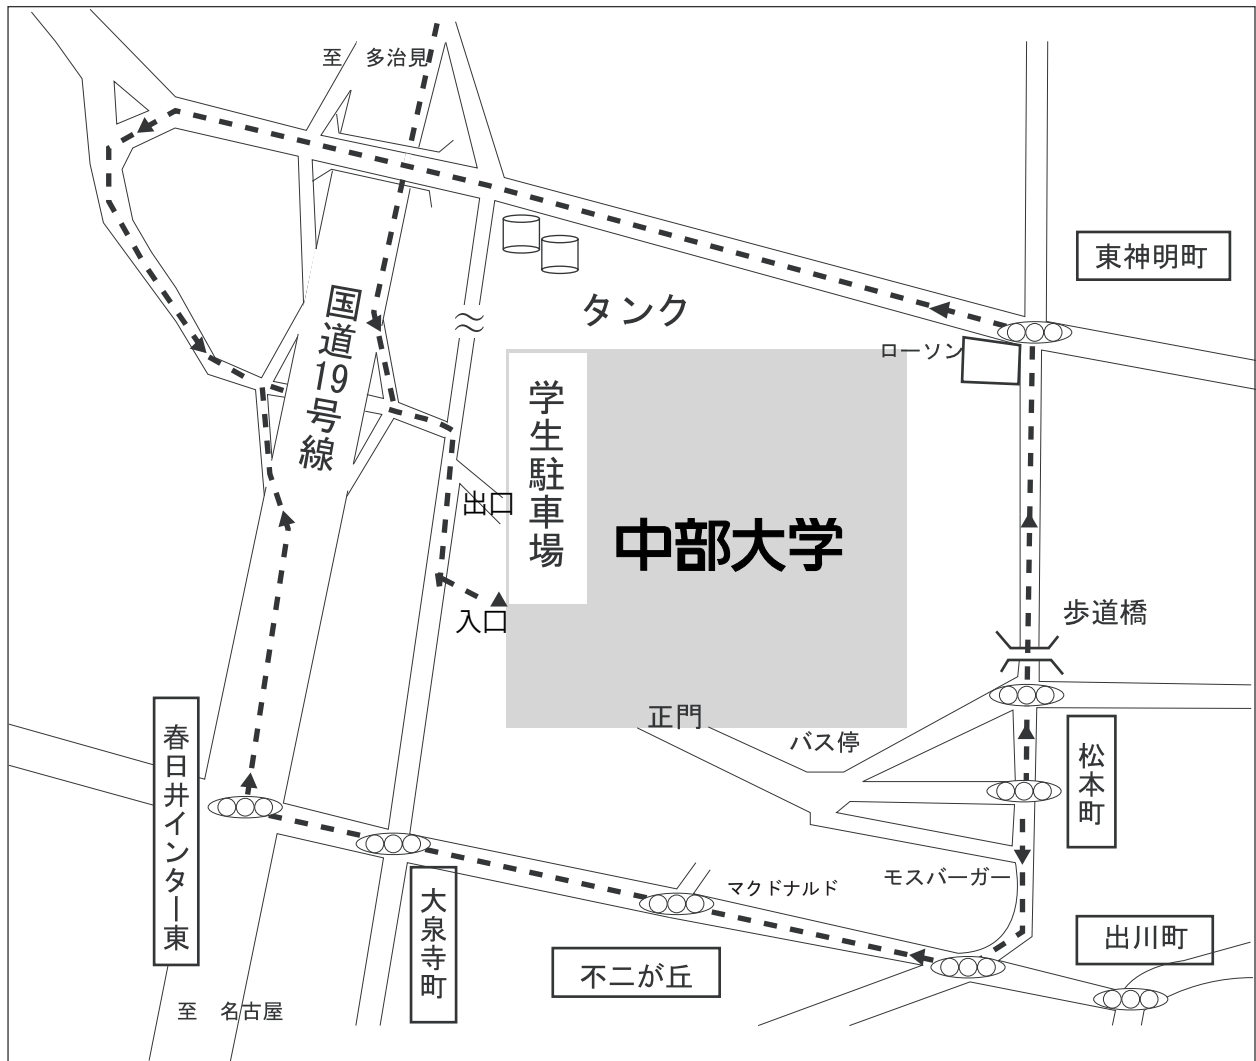

## ■ 学生駐車場のご案内 〈当日は正門から入れません〉

### ■ 開講式当日の駐車場利用方法

当日は正門ではなく学生駐車場へお越しくください。

※ゲートが開いていない場合はインターホンを押してください。

守衛が応答しますので「オープンカレッジの開講式に来ました」と教えてください。  
ゲートが開きます。

### ■ 開講式以降の駐車場の利用方法

身分証明証をゲート設置のカードリーダーにかざしてください。

4月17日までに駐車場申請をおこなってください。

※4月17日以降、駐車場登録されていない方はゲートが開きませんのでご注意ください。

### ■ 正門からの学内進入について

車両による正門からの学内進入はできません。聴講生の駐車場利用はすべて学生駐車場となります。