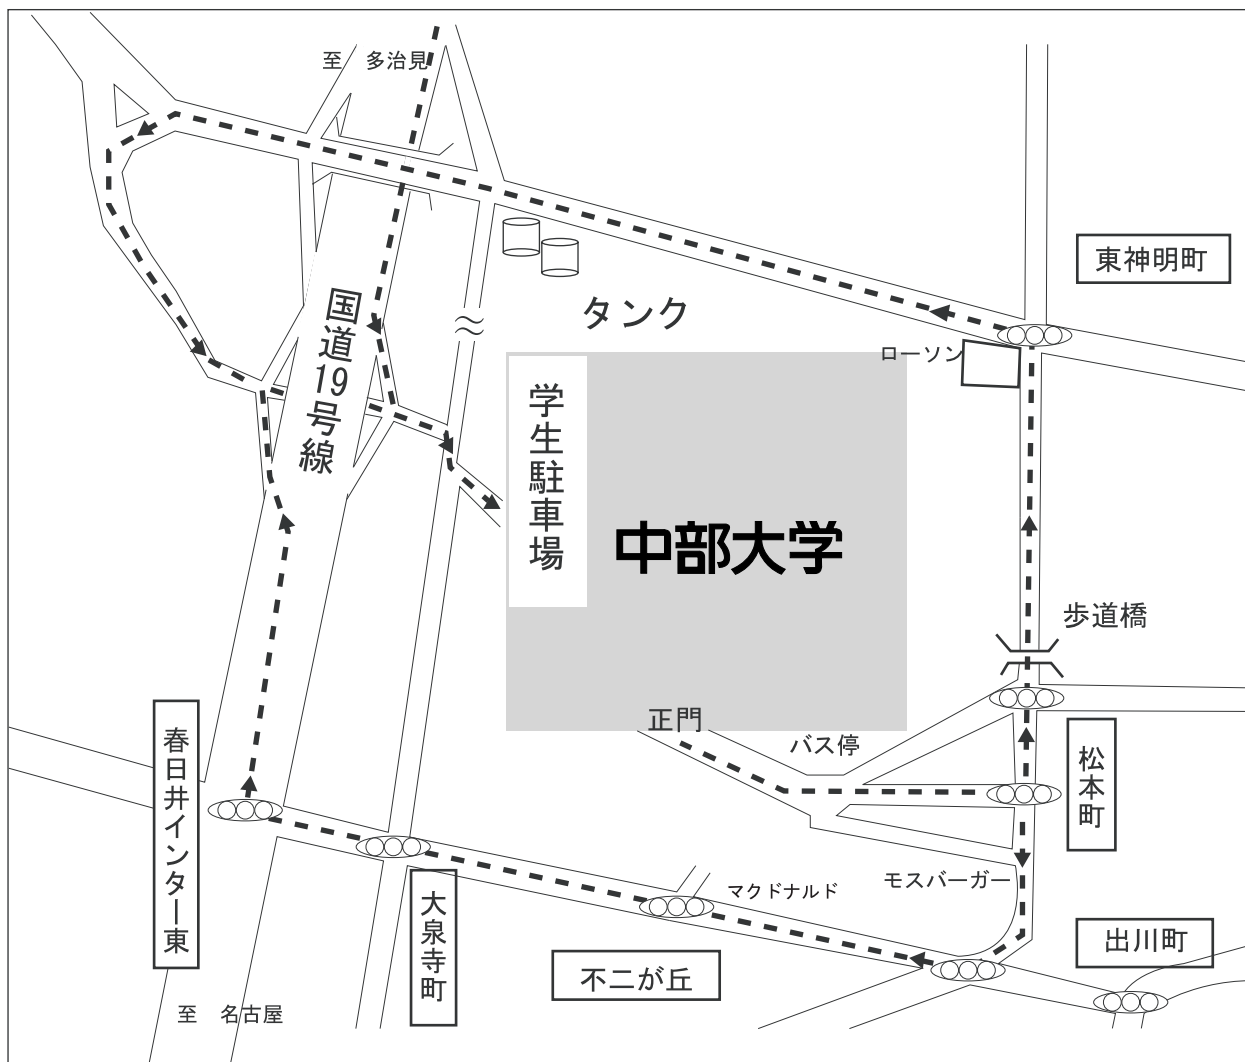

■ 学生駐車場のご案内 〈当日は正門から入れません〉

■ オリエンテーション当日の駐車場利用方法

当日は正門ではなく学生駐車場へお越しください。
ゲートにて呼び出しブザーを押してください。
守衛が応答しますので「オープンカレッジのオリエンテーションに来ました」と教えてください。
ゲートが開きます。

■ オリエンテーション以降の駐車場の利用方法

● オリエンテーションに出席された方

身分証明証をゲートに設置のカードリーダーにかざしてください。
※新規の方はオリエンテーション終了後に駐車場申請をおこなってください。

● オリエンテーションに出席できない方

ゲートにて呼び出しブザーを押してください。
守衛が応答しますので「オープンカレッジの聴講生です」と教えてください。
ゲートが開きます。できるだけ早くエクステンションセンターで身分証明証を受け取り、
駐車場申請を行ってください。

■ 正門からの学内進入について

車両による正門からの学内進入はできません。聴講生の駐車場利用はすべて学生駐車場となります。