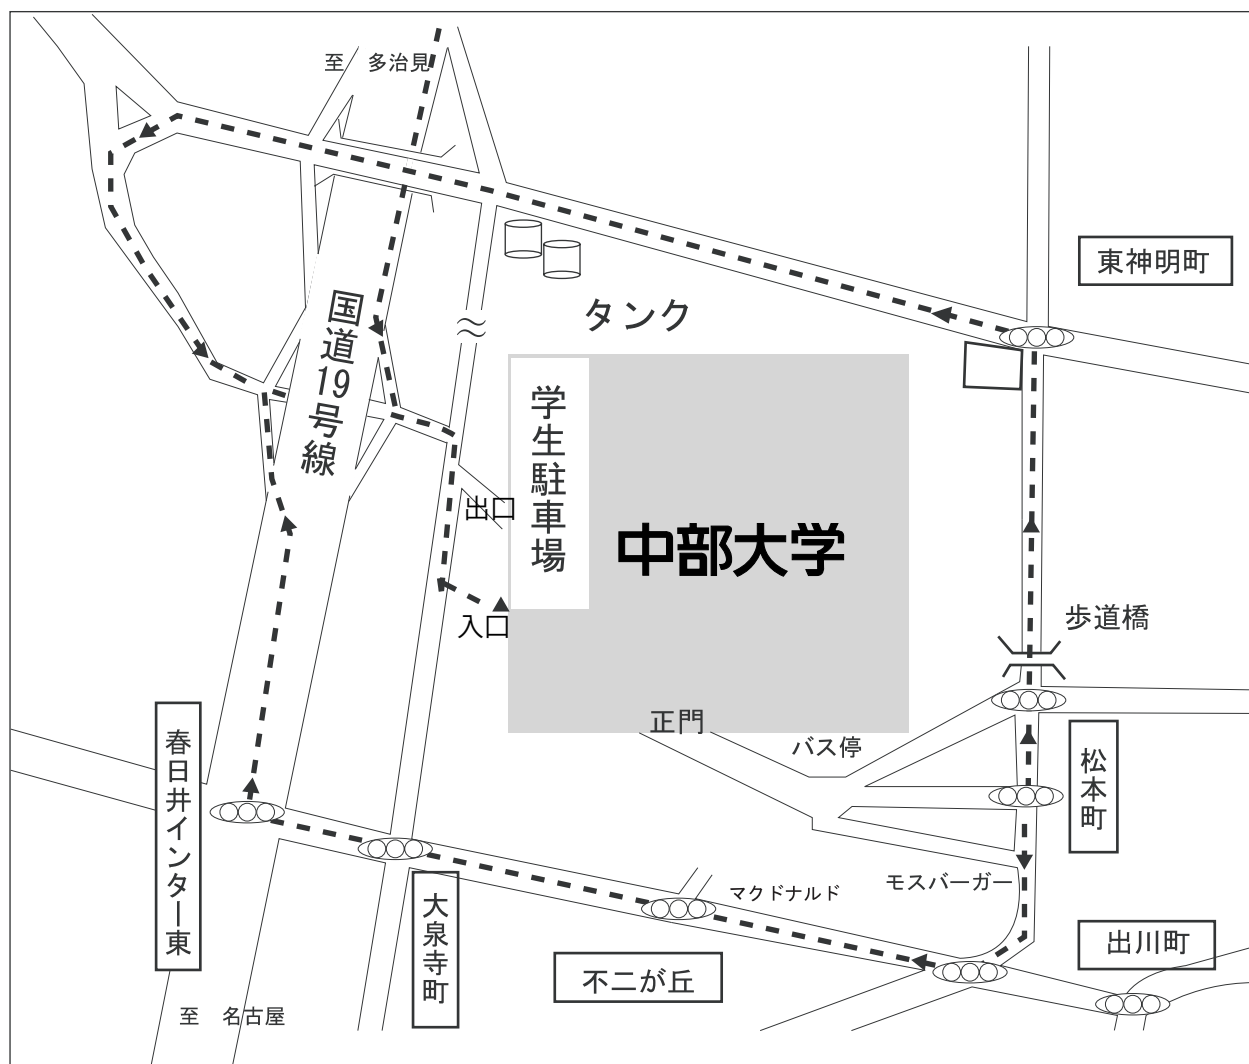

■ 学生駐車場のご案内 〈当日は正門から入れません〉

■ オリエンテーション当日の駐車場利用方法

当日は正門ではなく学生駐車場へお越してください。

※ゲートのインターホンを押してください。

守衛が応答しますので「オープンカレッジの開講式に来ました」と教えてください。
ゲートが開きます。

■ オリエンテーション以降の駐車場利用方法

身分証明証をゲート設置のカードリーダーにかざしてください。

※駐車場登録されていない方はゲートが開きませんのでご注意ください。

■ 正門からの学内進入について

車両による正門からの学内進入はできません。聴講生の駐車場利用はすべて学生駐車場となります。