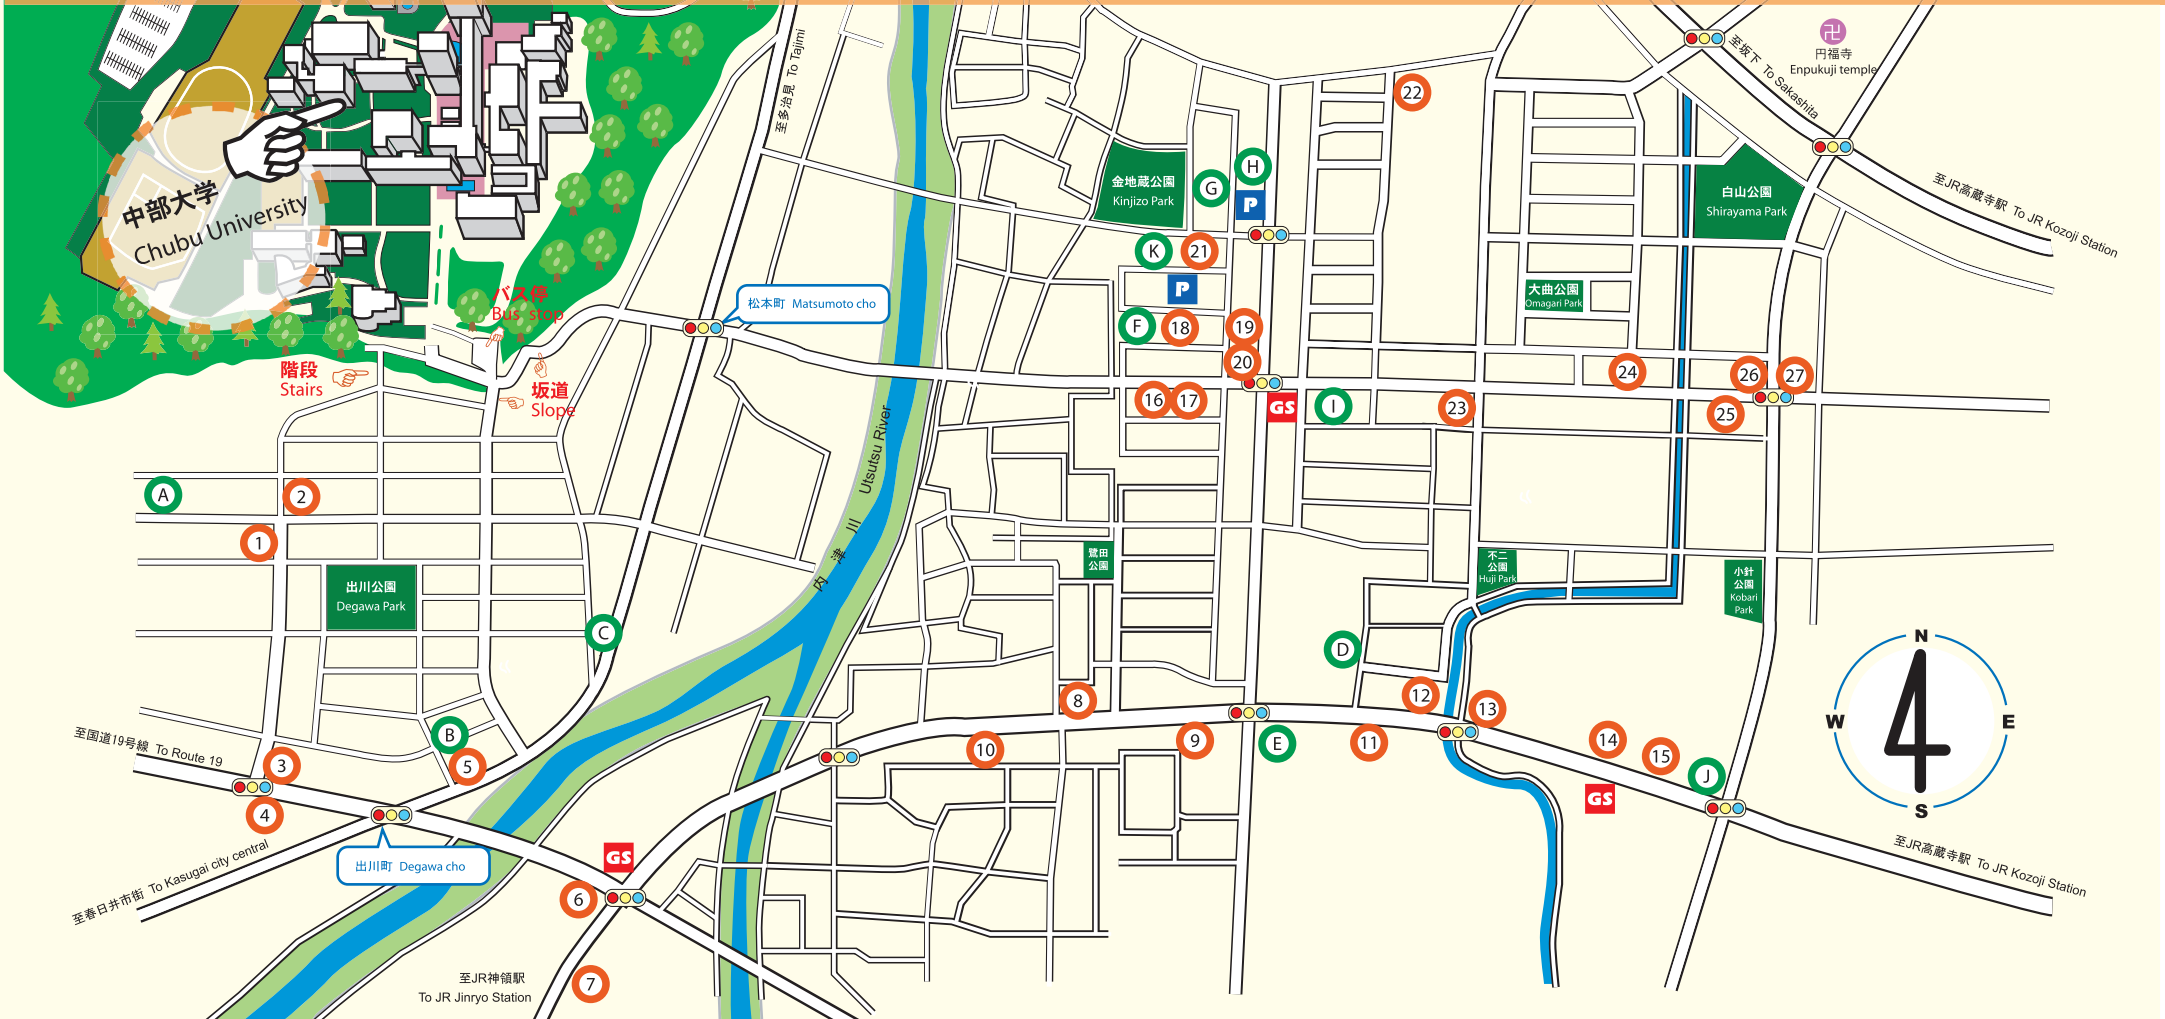

AROUND CHUBU UNIVERSITY

中部大学周辺マップ

- 1 いっぽ (Ippo) Okonomiyaki
- 2 のぶちゃん (Nobuchan) Dinner
- 3 パーミヤン (Baamiyan) Chinese restaurant
- 4 ござん姫 (Dosan-hime) Ramen noodle restaurant
- 5 モスバーガー (Mos Burger) Hamburger shop
- 6 風風ラーメン (Fu-fu Ramen) Ramen noodle restaurant
- 7 ビストロ・キッチン・ロマンドール (Bistro Kitchen Roman Doll) Restaurant
- 8 よこはま亭 (Yokohama-tei) Chinese restaurant
- 9 ドリーむらーめん (Dream Ramen) Ramen noodle restaurant
- 10 長崎ちゃんぽん (Nagasaki Champon) Ramen noodle restaurant

- 11 焼肉がんこ亭 (Ganko-tei) Grilled meat restaurant
- 12 サガミ (Sagami) Japanese restaurant
- 13 ごまめ家 (Gomame-ya) Ramen noodle restaurant
- 14 焼肉・大連 (Dairen) Grilled meat restaurant
- 15 アンジェロ (Angelo) Italian restaurant
- 16 焼肉かるび (Karubi) Grilled meat restaurant
- 17 サイゼリヤ (Saizeriya) Italian restaurant
- 18 やましよう高蔵寺店 (Yamashou) Japanese restaurant
- 19 ピッツェリア マリノ (Pizzeria Marino) Italian restaurant
- 20 明楽時運 (Aladdin) Coffee shop

- 21 金沢でかねた寿司高蔵寺店 (Kanazawa Dekaneta Sushi) Sushi restaurant
- 22 ブッシュ・ド・プーレ (Bûche de Poulet) Restaurant
- 23 庵羅果 (Anraka) Coffee shop
- 24 アルデンテ・パバ (Aldente Papa) Italian restaurant
- 25 焼肉・団十郎 (Danjuro) Grilled meat restaurant
- 26 セルフうどん どんどん庵 (Dondon-an) Udon noodle restaurant
- 27 麺処よしの (Yoshino) Udon noodle restaurant

- A 不二ヶ丘ドラッグストア (Fujigaoka Drugstore) Drugstore
- B バンルージュ (Vin Rouge) Liquor shop
- C サークルK (Circle K) Convenience store
- D A コープ (A-COOP) Supermarket
- E サークルK (Circle K) Convenience store
- F ザ・ダイソー (The Daisou) ¥100 Shop
- G バロー高蔵寺店 (Valor) Supermarket
- H サンドラッグ中部薬品 (Sun Drug) Drugstore
- I ビレッジバンガード (Village Vanguard) Bookstore
- J サークルK (Circle K) Convenience store
- K B&Dドラッグストア (B&D Drugstore) Drugstore